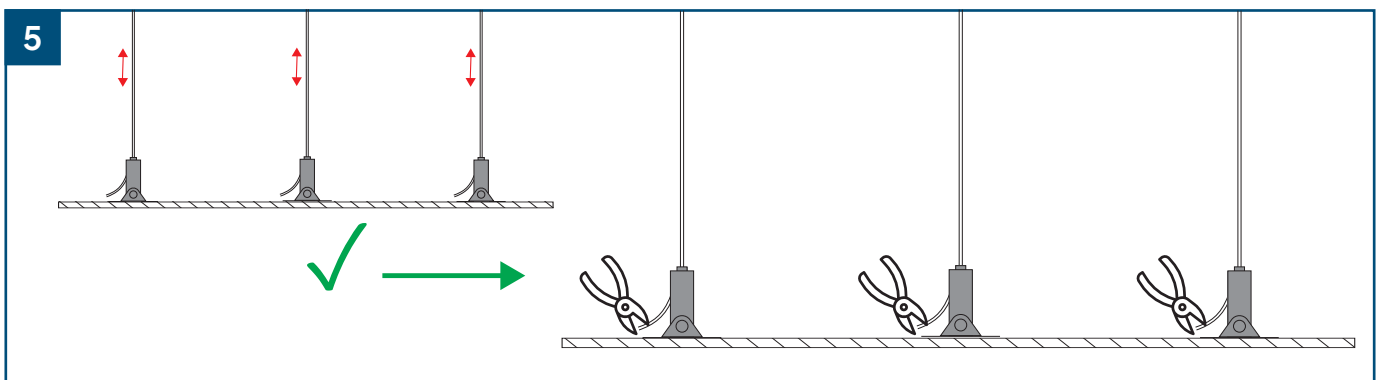

Werkzeuge  
Für Montage feste  
Zimmerdecken

Tools  
For mounting  
fixed ceiling

Ø xx mm

**Systemplafond**

**Abgehängte  
Zimmerdecken**

**Suspended ceiling**

Vast plafond

Feste  
Zimmerdecken