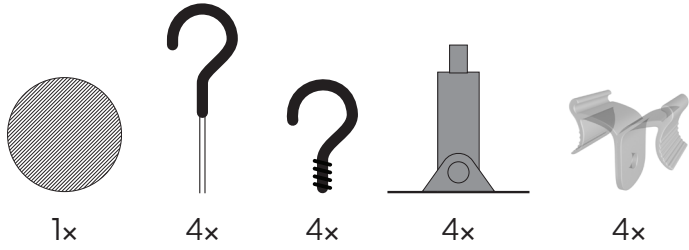

# PET felt Round ceiling panels

Montagehandleiding

*Montageanleitung*

Mounting guide

Inhoud Inhalt Content

8x

4x

Gereedschappen  
T.b.v. montage vast plafond