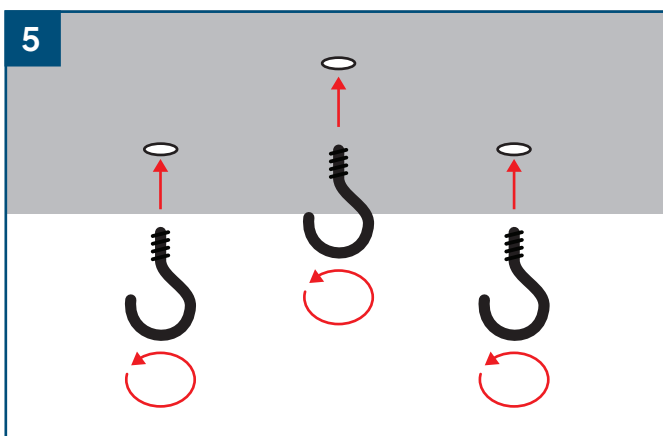

Vast plafond

Feste
Zimmerdecken

Fixed ceiling