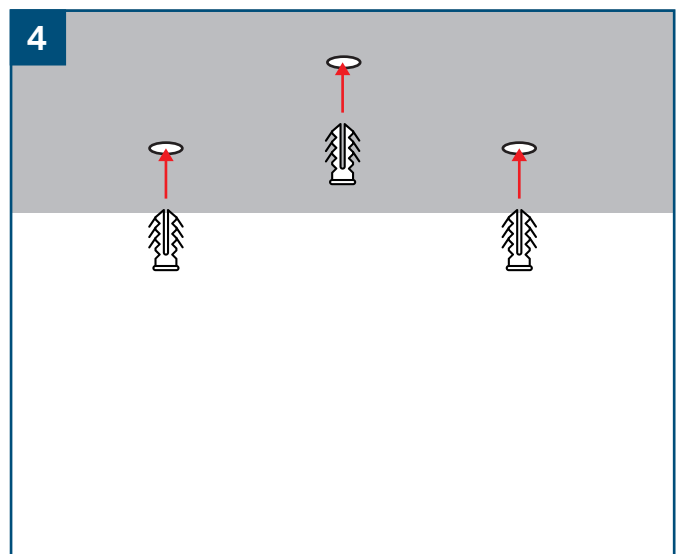

Vast plafond

Feste
Zimmerdecken

Fixed ceiling