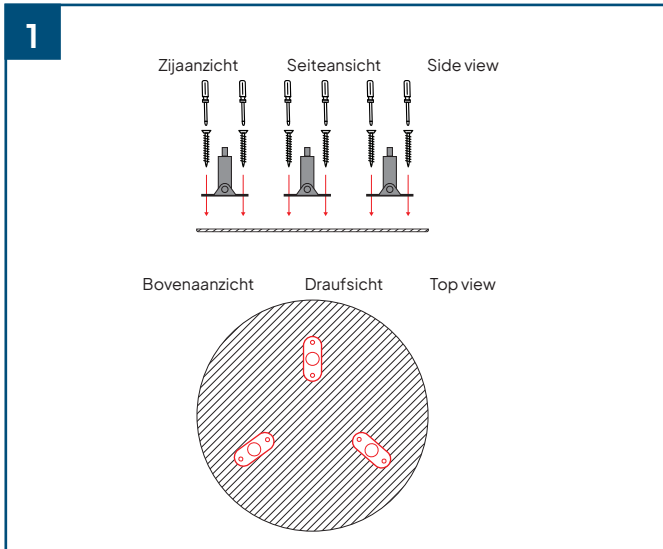

Vast plafond

Feste
Zimmerdecken

Fixed ceiling