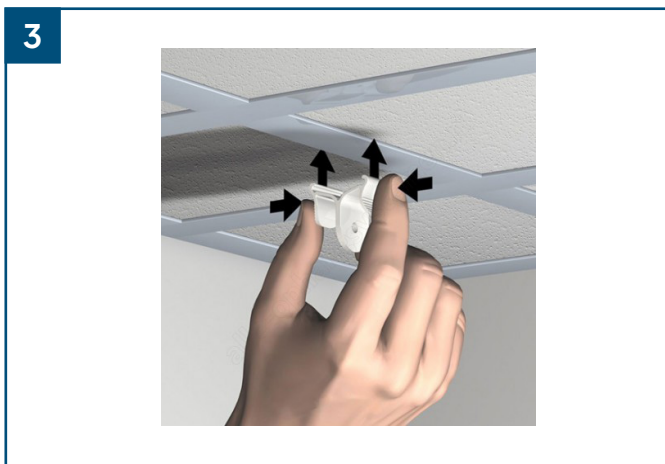

Werkzeuge  
Für Montage feste  
Zimmerdecken

Tools  
For mounting  
fixed ceiling

Ø xx mm

**Systemplafond**

**Abgehängte  
Zimmerdecken**

**Suspended ceiling**

Vast plafond

Feste  
Zimmerdecken