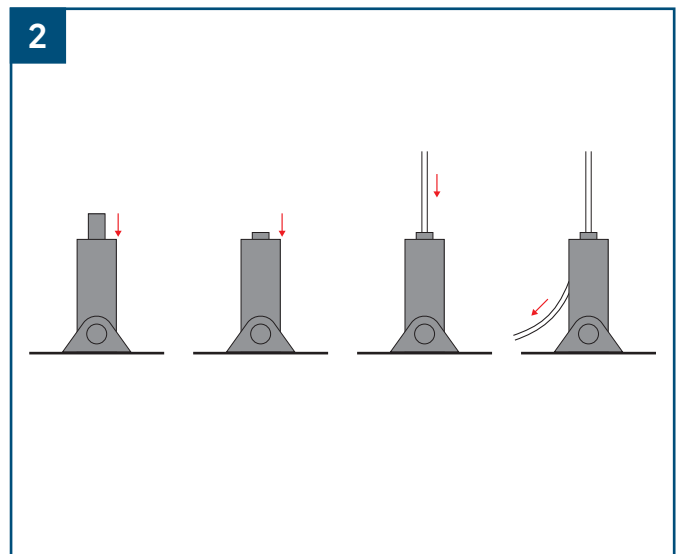

Werkzeuge  
Für Montage feste  
Zimmerdecken

Tools  
For mounting  
fixed ceiling

Ø xx mm

**Systemplafond**

**Abgehängte  
Zimmerdecken**

**Suspended ceiling**

Vast plafond

Feste  
Zimmerdecken