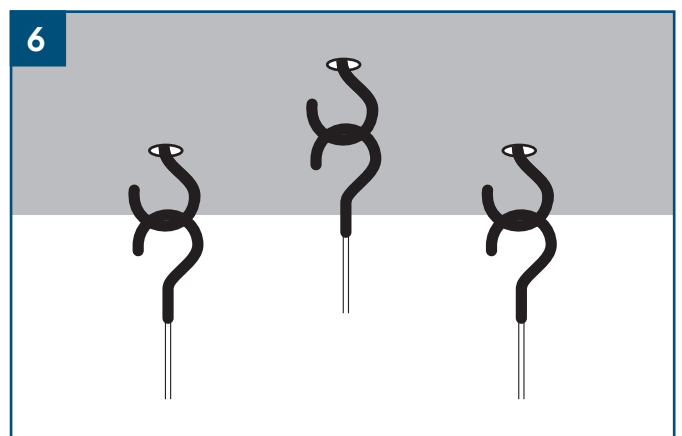

Vast plafond

Feste
Zimmerdecken

Fixed ceiling