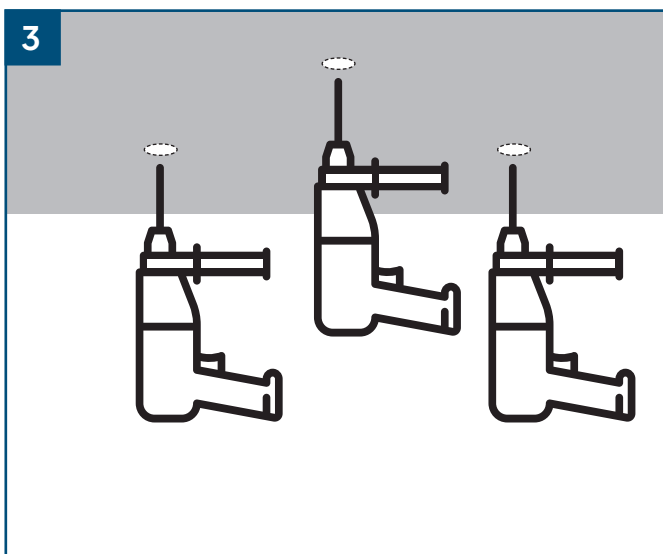

Vast plafond

Feste
Zimmerdecken

Fixed ceiling