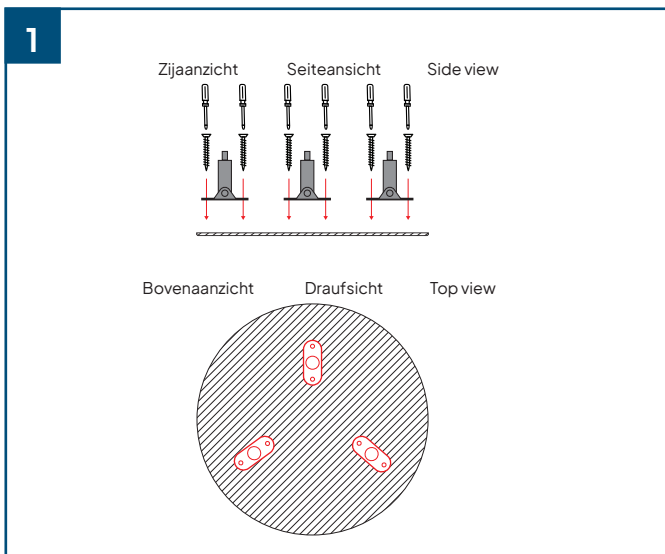

# PET felt Round ceiling panels

Montagehandleiding

*Montageanleitung*

Mounting guide

Inhoud Inhalt Content

8x

4x

Gereedschappen  
T.b.v. montage vast plafond

Werkzeuge  
Für Montage feste  
Zimmerdecken

Tools  
For mounting  
fixed ceiling

Ø xx mm

**Systemplafond**

**Abgehängte  
Zimmerdecken**

**Suspended ceiling**

Vast plafond

Feste  
Zimmerdecken