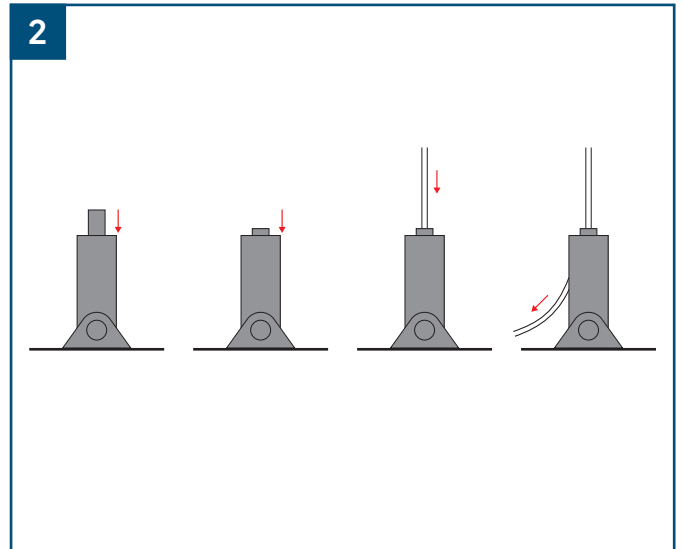

Vast plafond

Feste
Zimmerdecken

Fixed ceiling